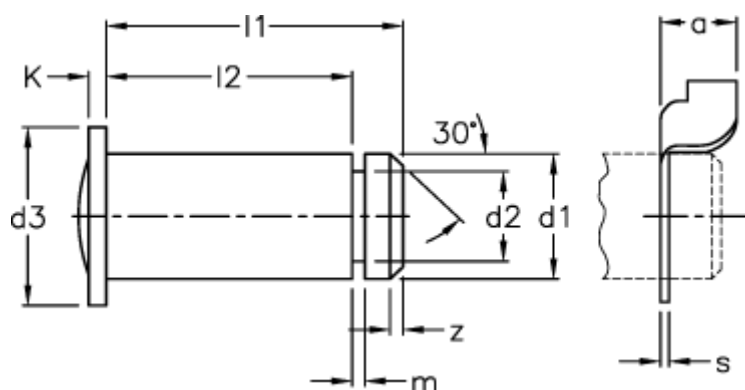

Varenummer: 1405514
Beskrivelse: KLEE Bolt BEN 14x33x27,5
Stål, forzinket, Incl. KL-sikring

Mål

a	= 6.5	s	= 0.7
d1 h11	= 14	Vægt (g)	= 41.0
d2 h11	= 10.0	z	= 1.25
d3	= 20		
K ca.	= 2.5		
l1 js 15	= 33.0		
l2 +0,3	= 27.5		
m +0,1	= 1.25		